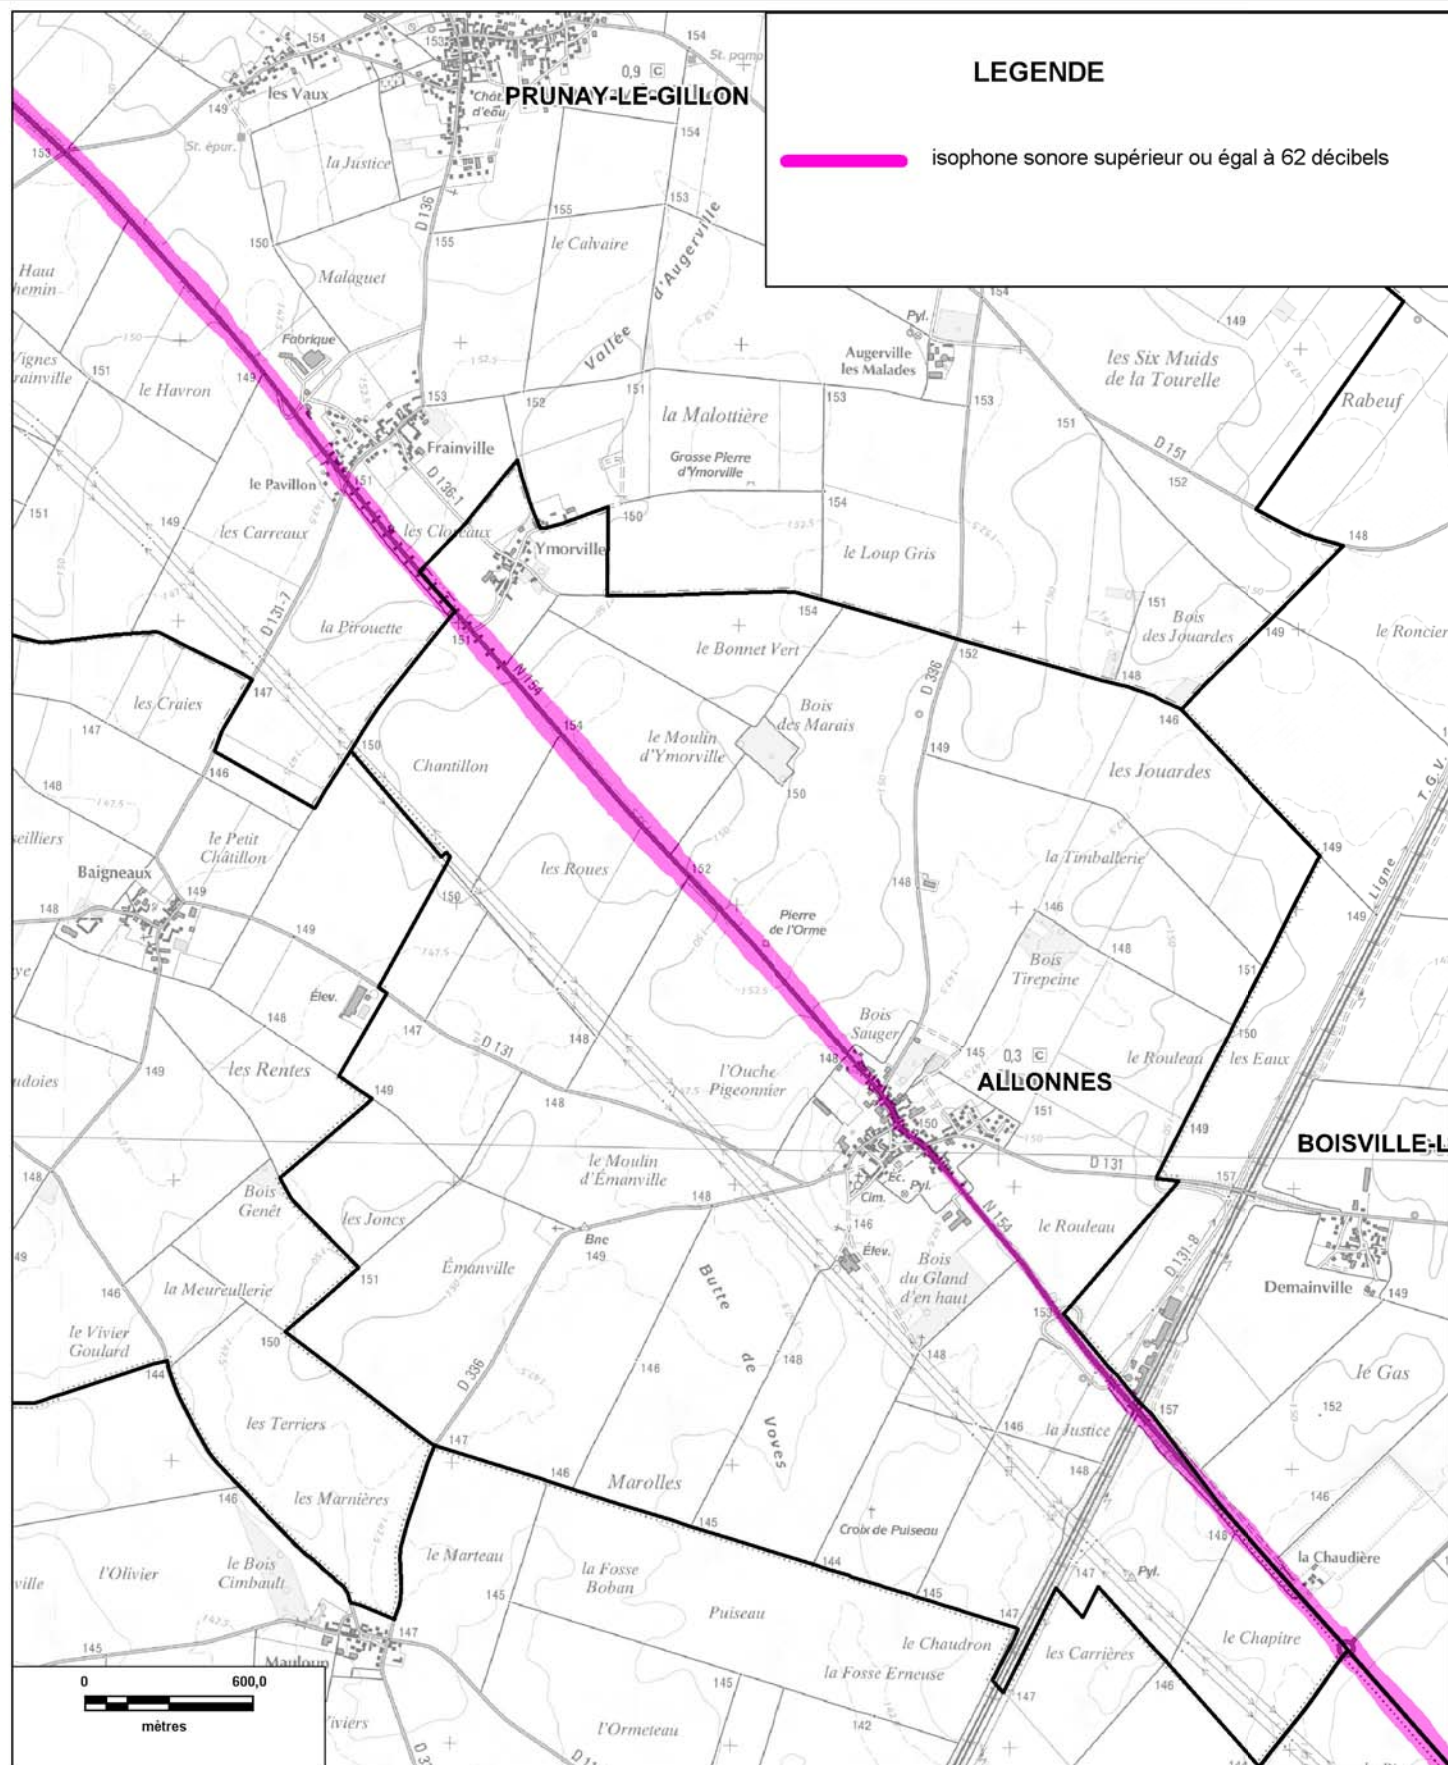

CARTE STRATEGIQUE DITE " C DE NUIT " D'EURE-ET-LOIR

ISOPHONE supérieur ou égal à 62 décibels de le RN154 (planche 4/13)

Date : version 2012

DDT 28

17 Place de la République

CS 40517

28 008 CHARTRES Cedex

Tél : 02 37 20 40 60 Fax : 02 37 36 37 03

Cartographie issue du Scan25®

© IGN - Paris - 2006

Protocole MEDAD-IGN-MAP du 24/07/2007

reproduction interdite

Sources des données : CETE Normandie Centre

Nom du fichier : RN_154_Carte_C_nuit_planche4.wor