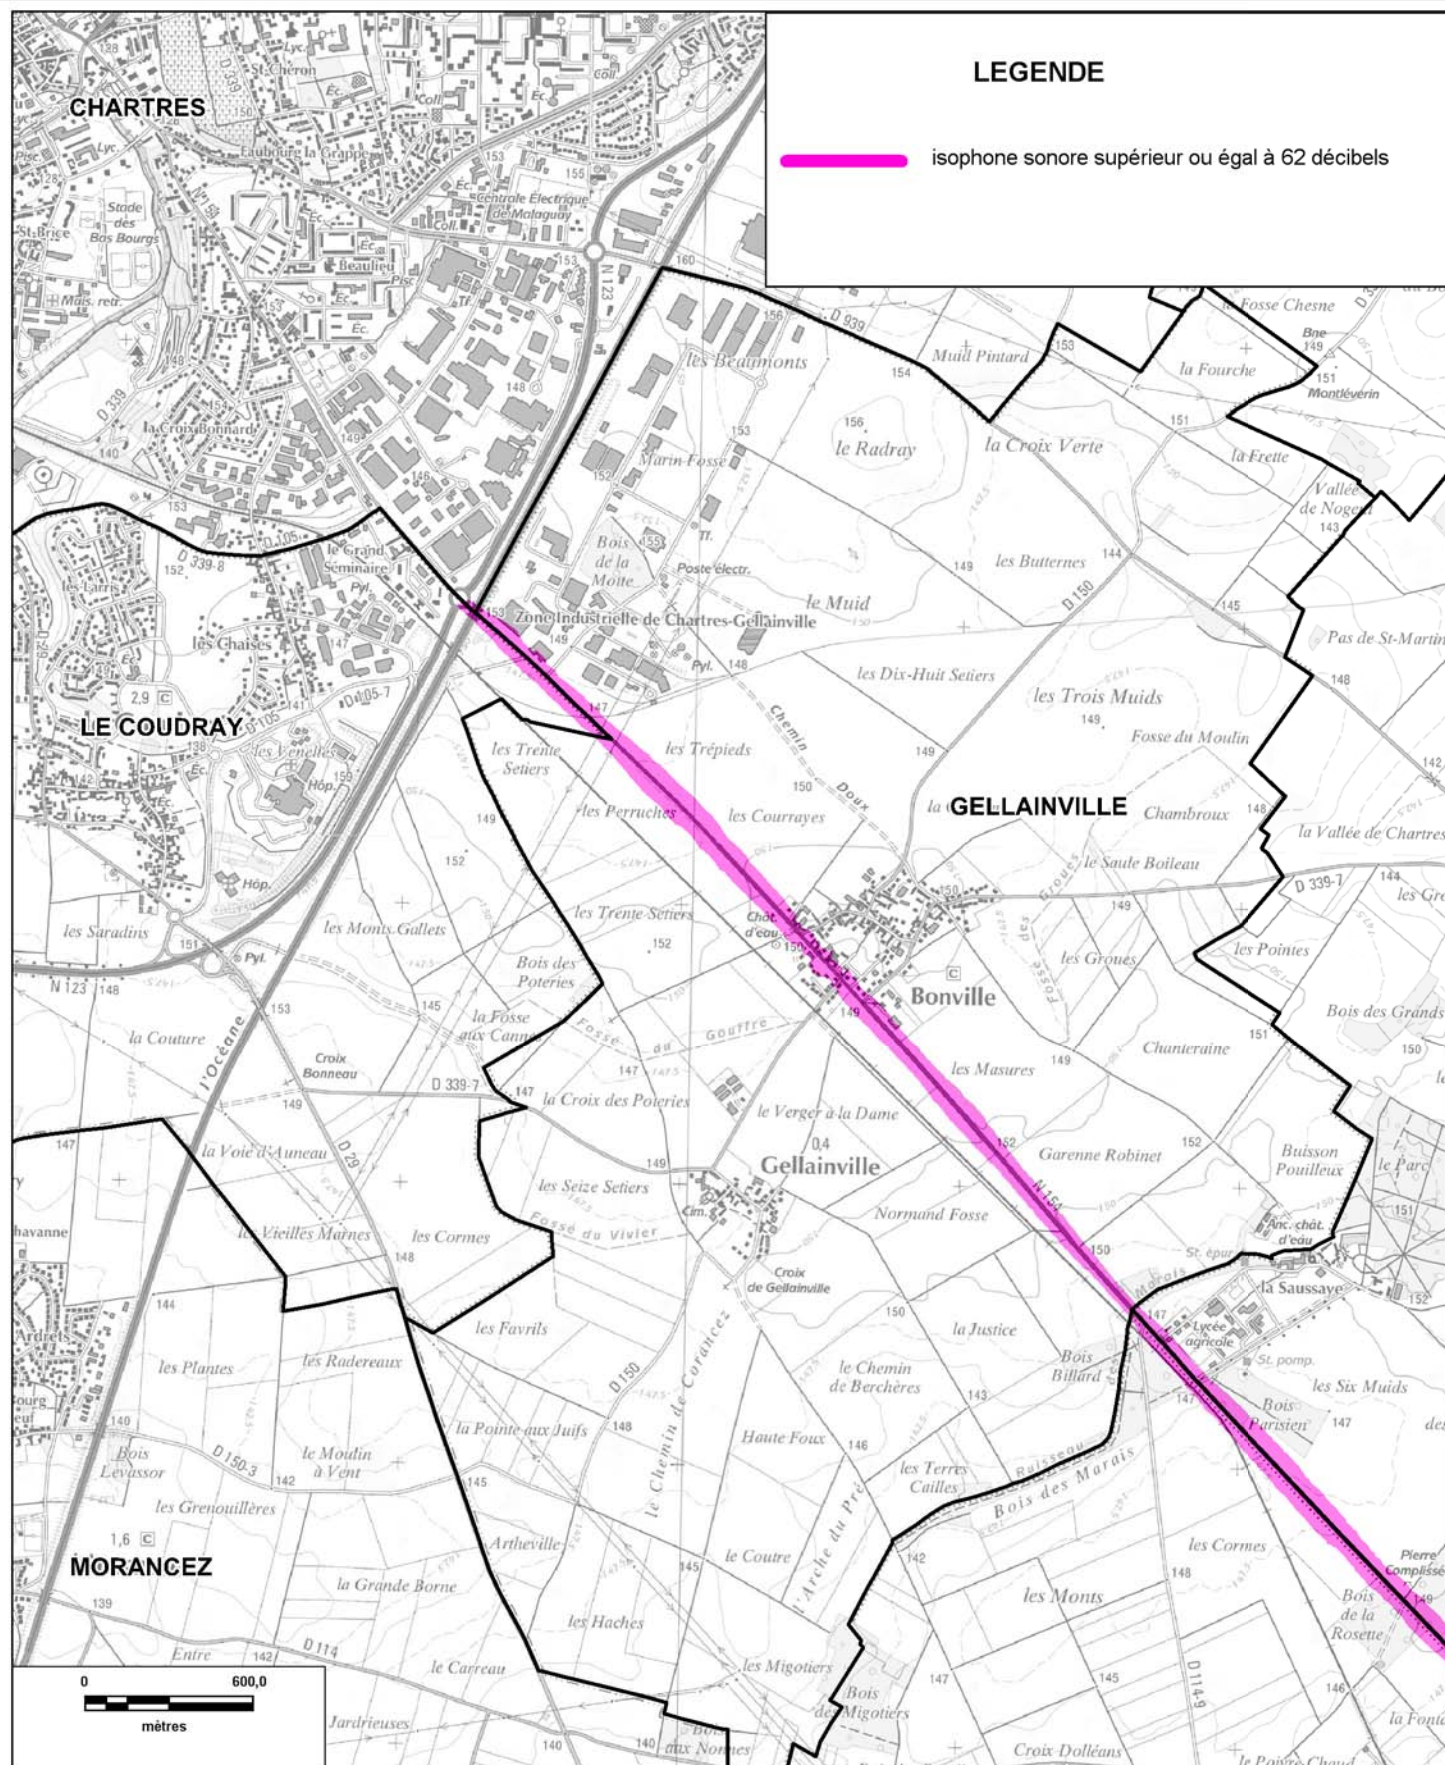

CARTE STRATEGIQUE DITE " C DE NUIT " D'EURE-ET-LOIR

ISOPHONE supérieur ou égal à 62 décibels de le RN154 (planche 7/13)

Date : version 2012