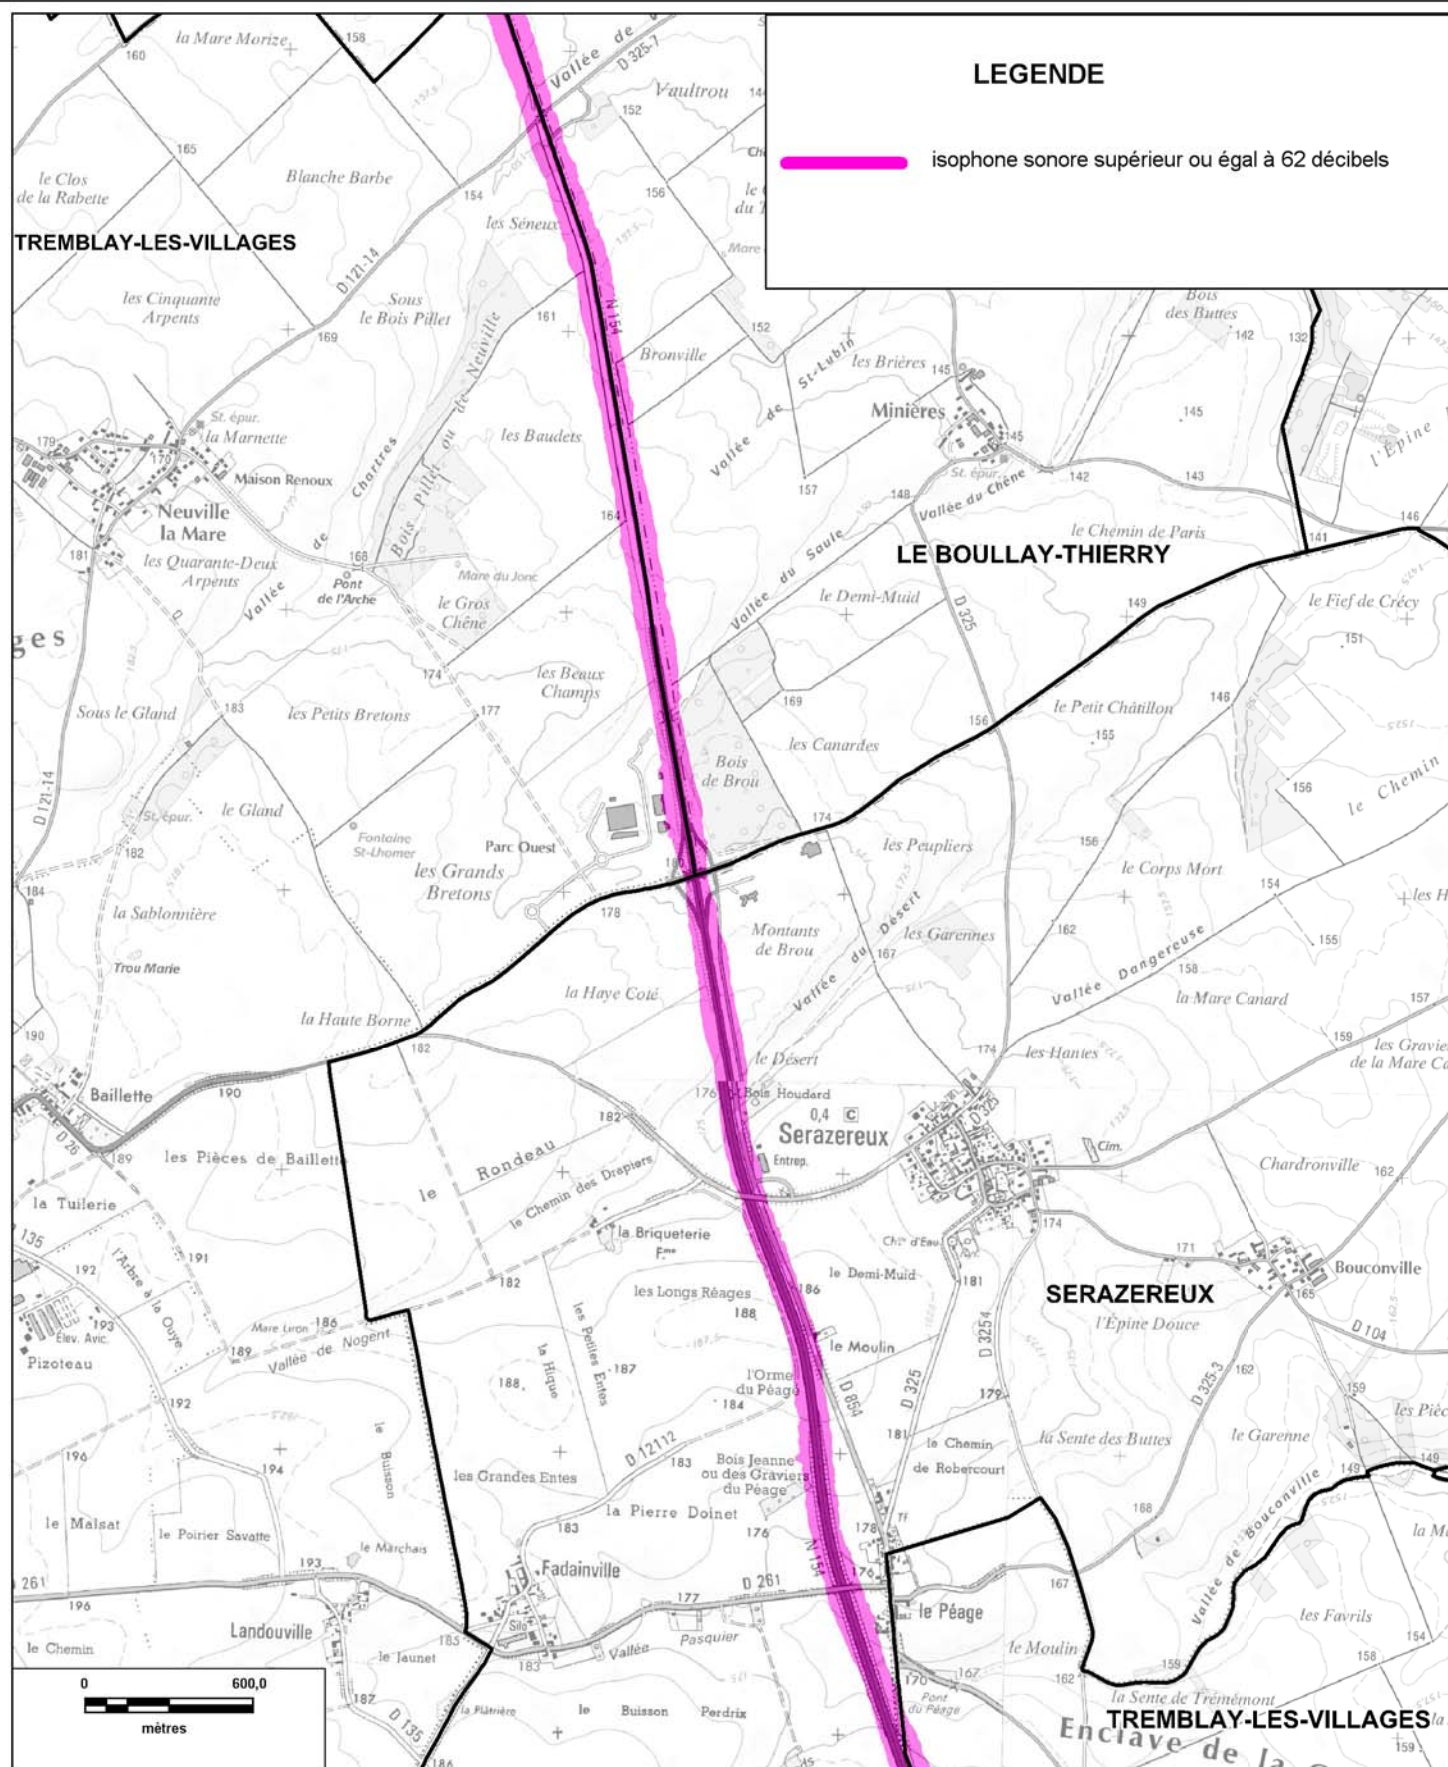

CARTE STRATEGIQUE DITE " C DE NUIT " D'EURE-ET-LOIR

ISOPHONE supérieur ou égal à 62 décibels de le RN154 (planche 10/13)

Date : version 2012

DDT 28

17 Place de la République

CS 40517

28 008 CHARTRES Cedex

Tél : 02 37 20 40 60 Fax : 02 37 36 37 03

Cartographie issue de Scan25®

© IGN - Paris - 2006

Protocole MEDAD-IGN-MAP du 24/07/2007

reproduction interdite

Sources des données : CETE Normandie Centre

Nom du fichier : RN_154_Carte_C_nuit_planche10.wor