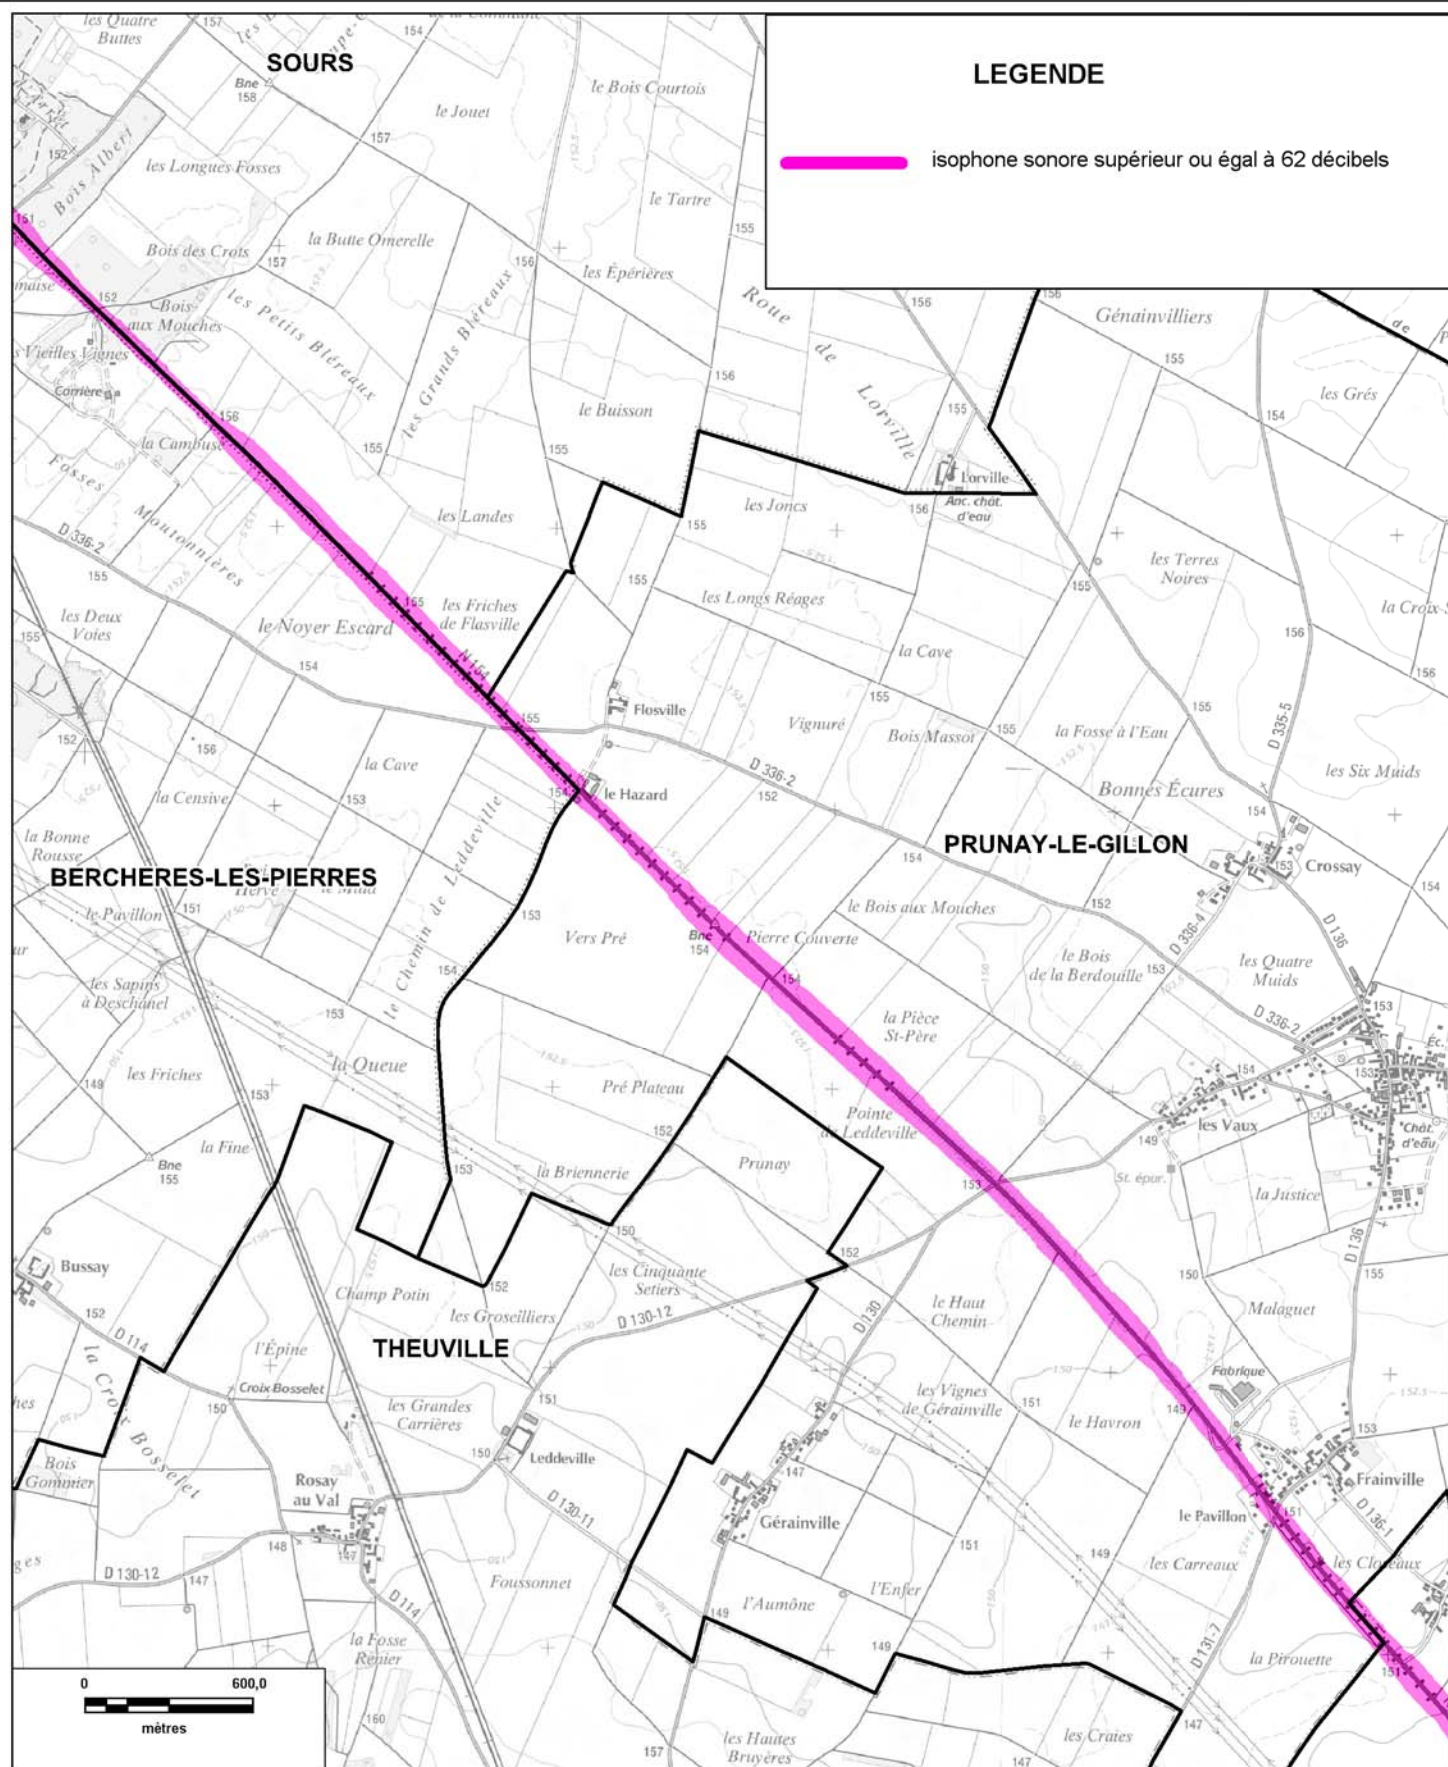

CARTE STRATEGIQUE DITE " C DE NUIT " D'EURE-ET-LOIR

ISOPHONE supérieur ou égal à 62 décibels de le RN154 (planche 5/13)

Date : version 2012

DDT 28

17 Place de la République

CS 40517

28 008 CHARTRES Cedex

Tél : 02 37 20 40 60 Fax : 02 37 36 37 03

Cartographie issue du Scan25®

© IGN - Paris - 2006

Protocole MEDAD-IGN-MAP du 24/07/2007

reproduction interdite

Sources des données : CETE Normandie Centre

Nom du fichier : RN_154_Carte_C_nuit_planche5.wor