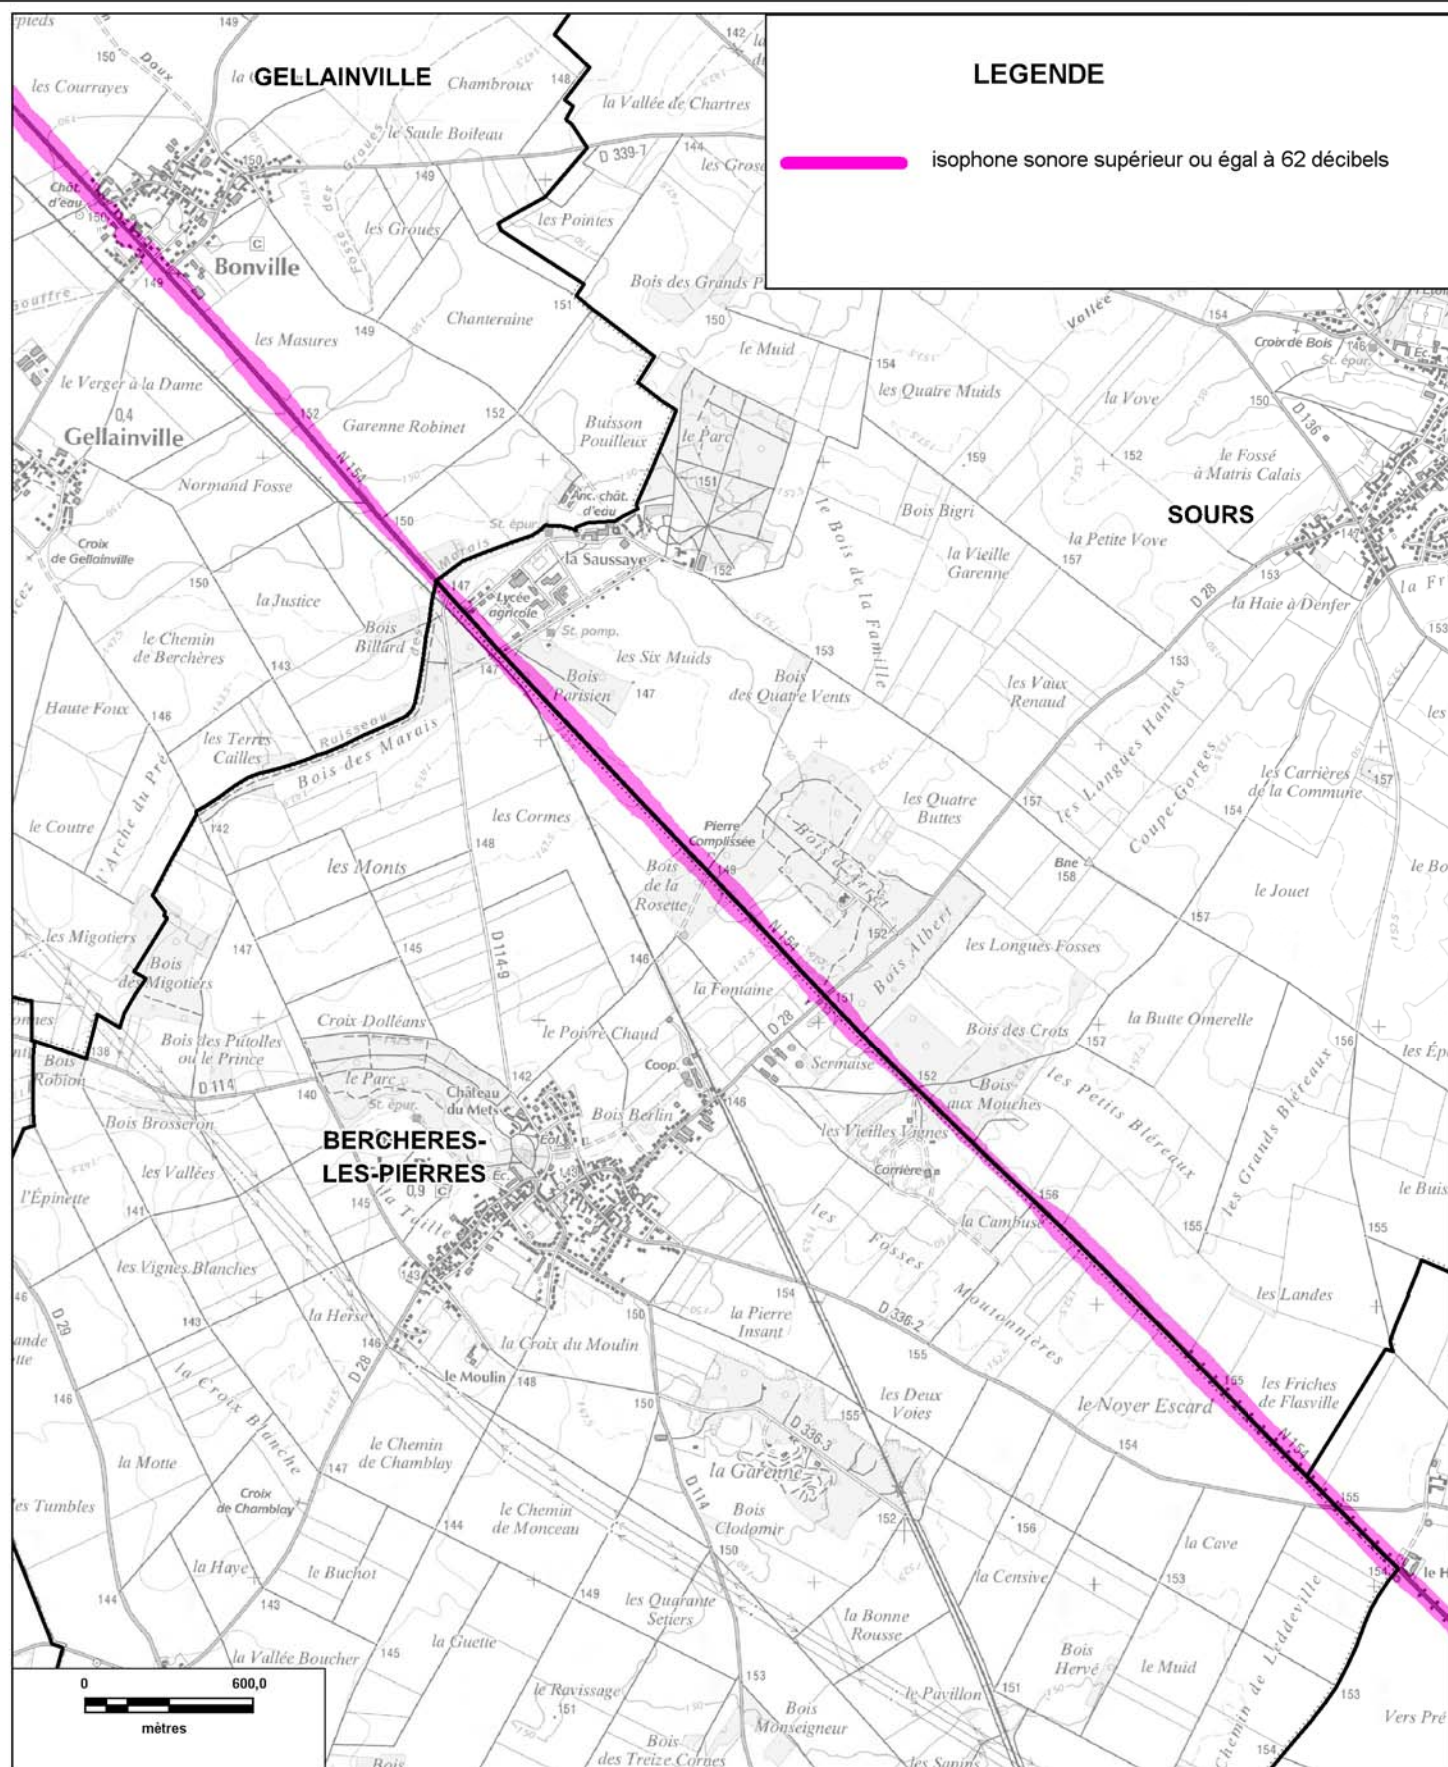

CARTE STRATEGIQUE DITE " C DE NUIT " D'EURE-ET-LOIR

ISOPHONE supérieur ou égal à 62 décibels de le RN154 (planche 6/13)

Date : version 2012

DDT 28

17 Place de la République

CS 40517

28 008 CHARTRES Cedex

Tél : 02 37 20 40 60 Fax : 02 37 36 37 03

Cartographie issue du Scan25®

© IGN - Paris - 2006

Protocole MEDAD-IGN-MAP du 24/07/2007

reproduction interdite

Sources des données : CETE Normandie Centre

Nom du fichier : RN_154_Carte_C_nuit_planche6.wor