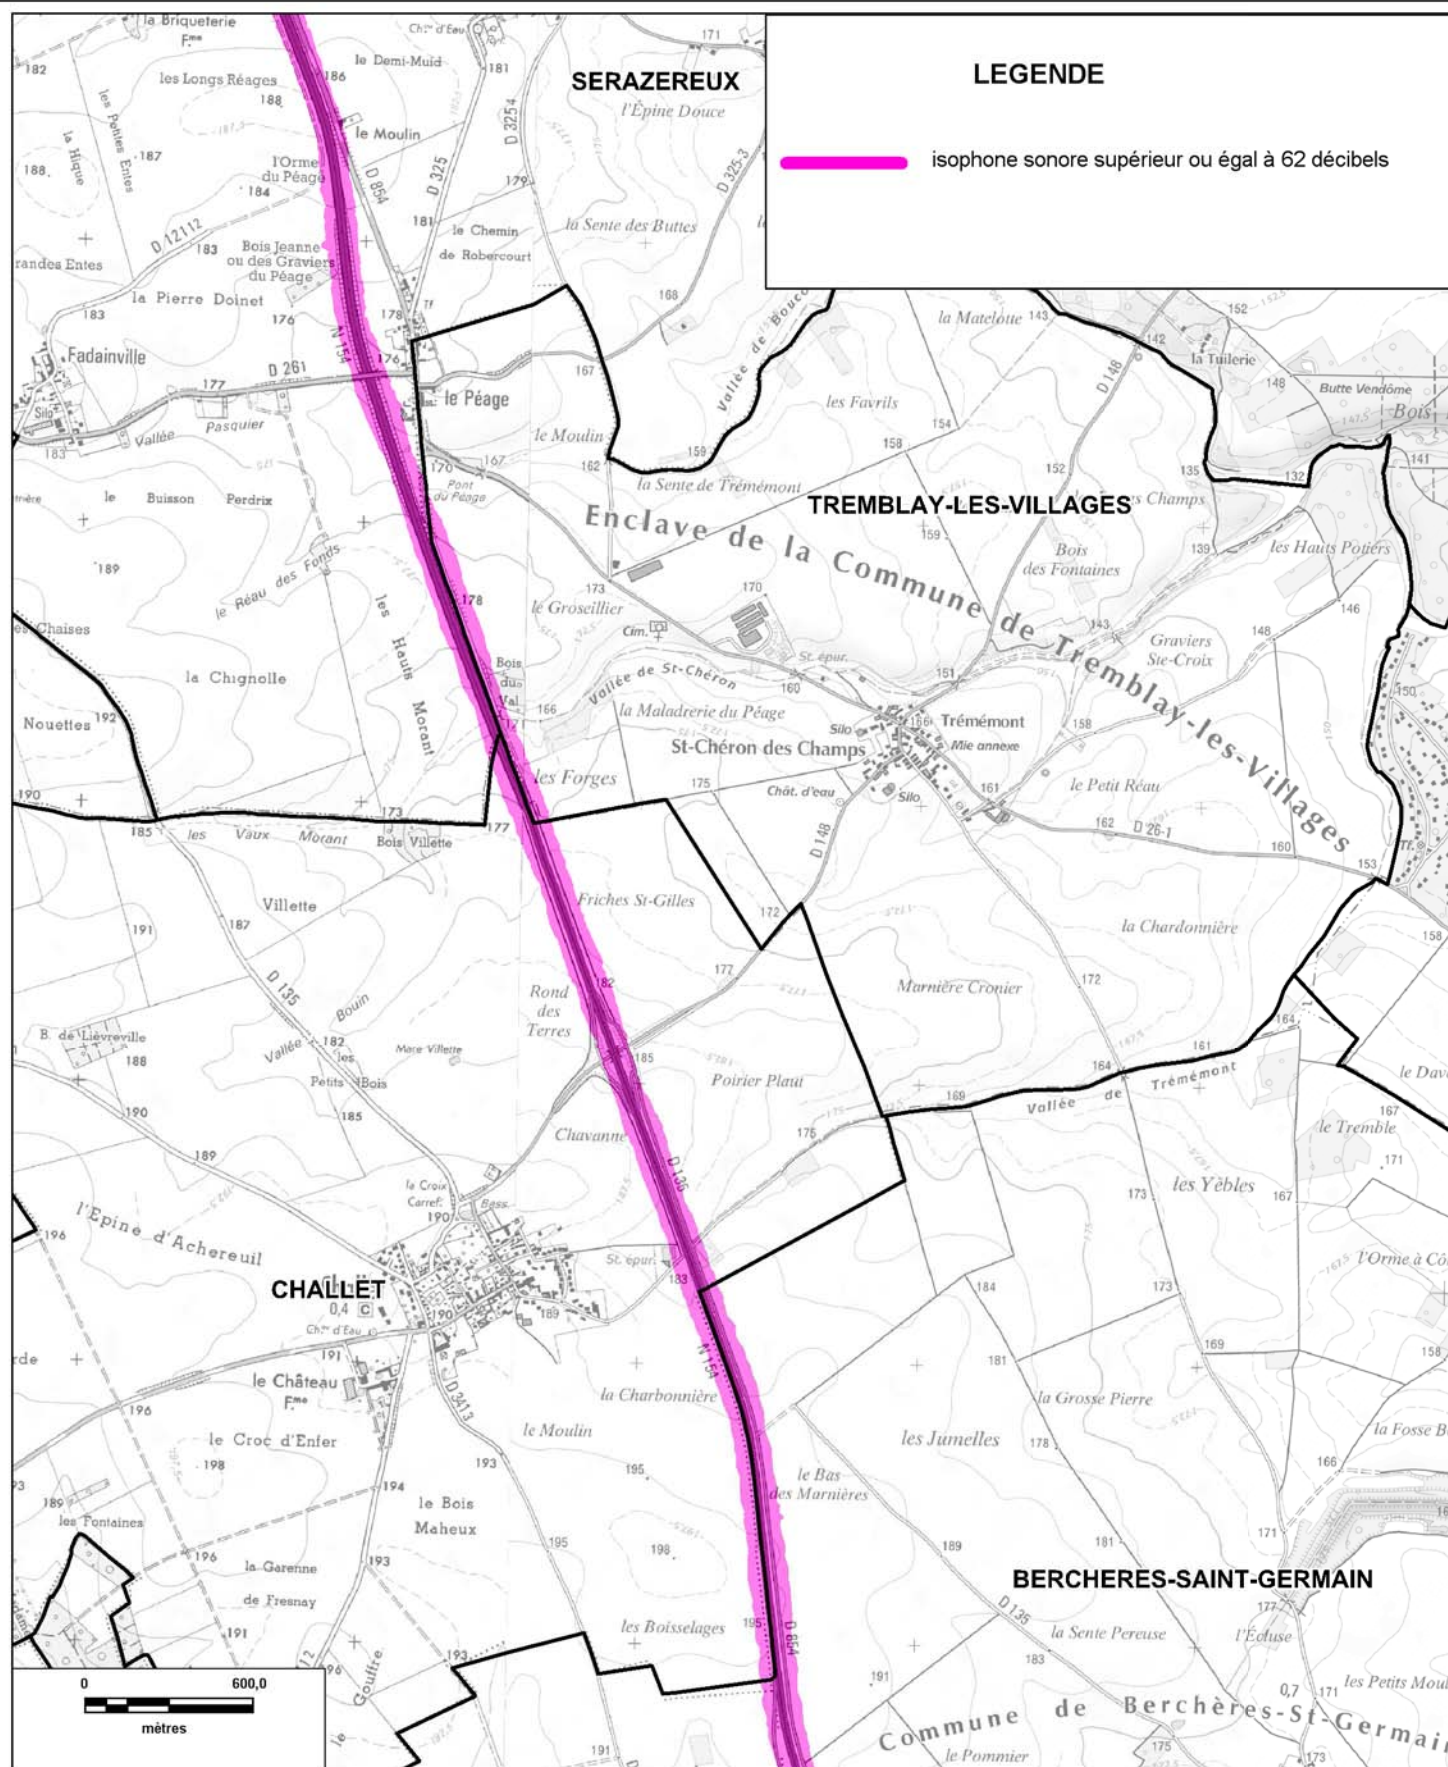

CARTE STRATEGIQUE DITE " C DE NUIT " D'EURE-ET-LOIR

ISOPHONE supérieur ou égal à 62 décibels de le RN154 (planche 9/13)

Date : version 2012