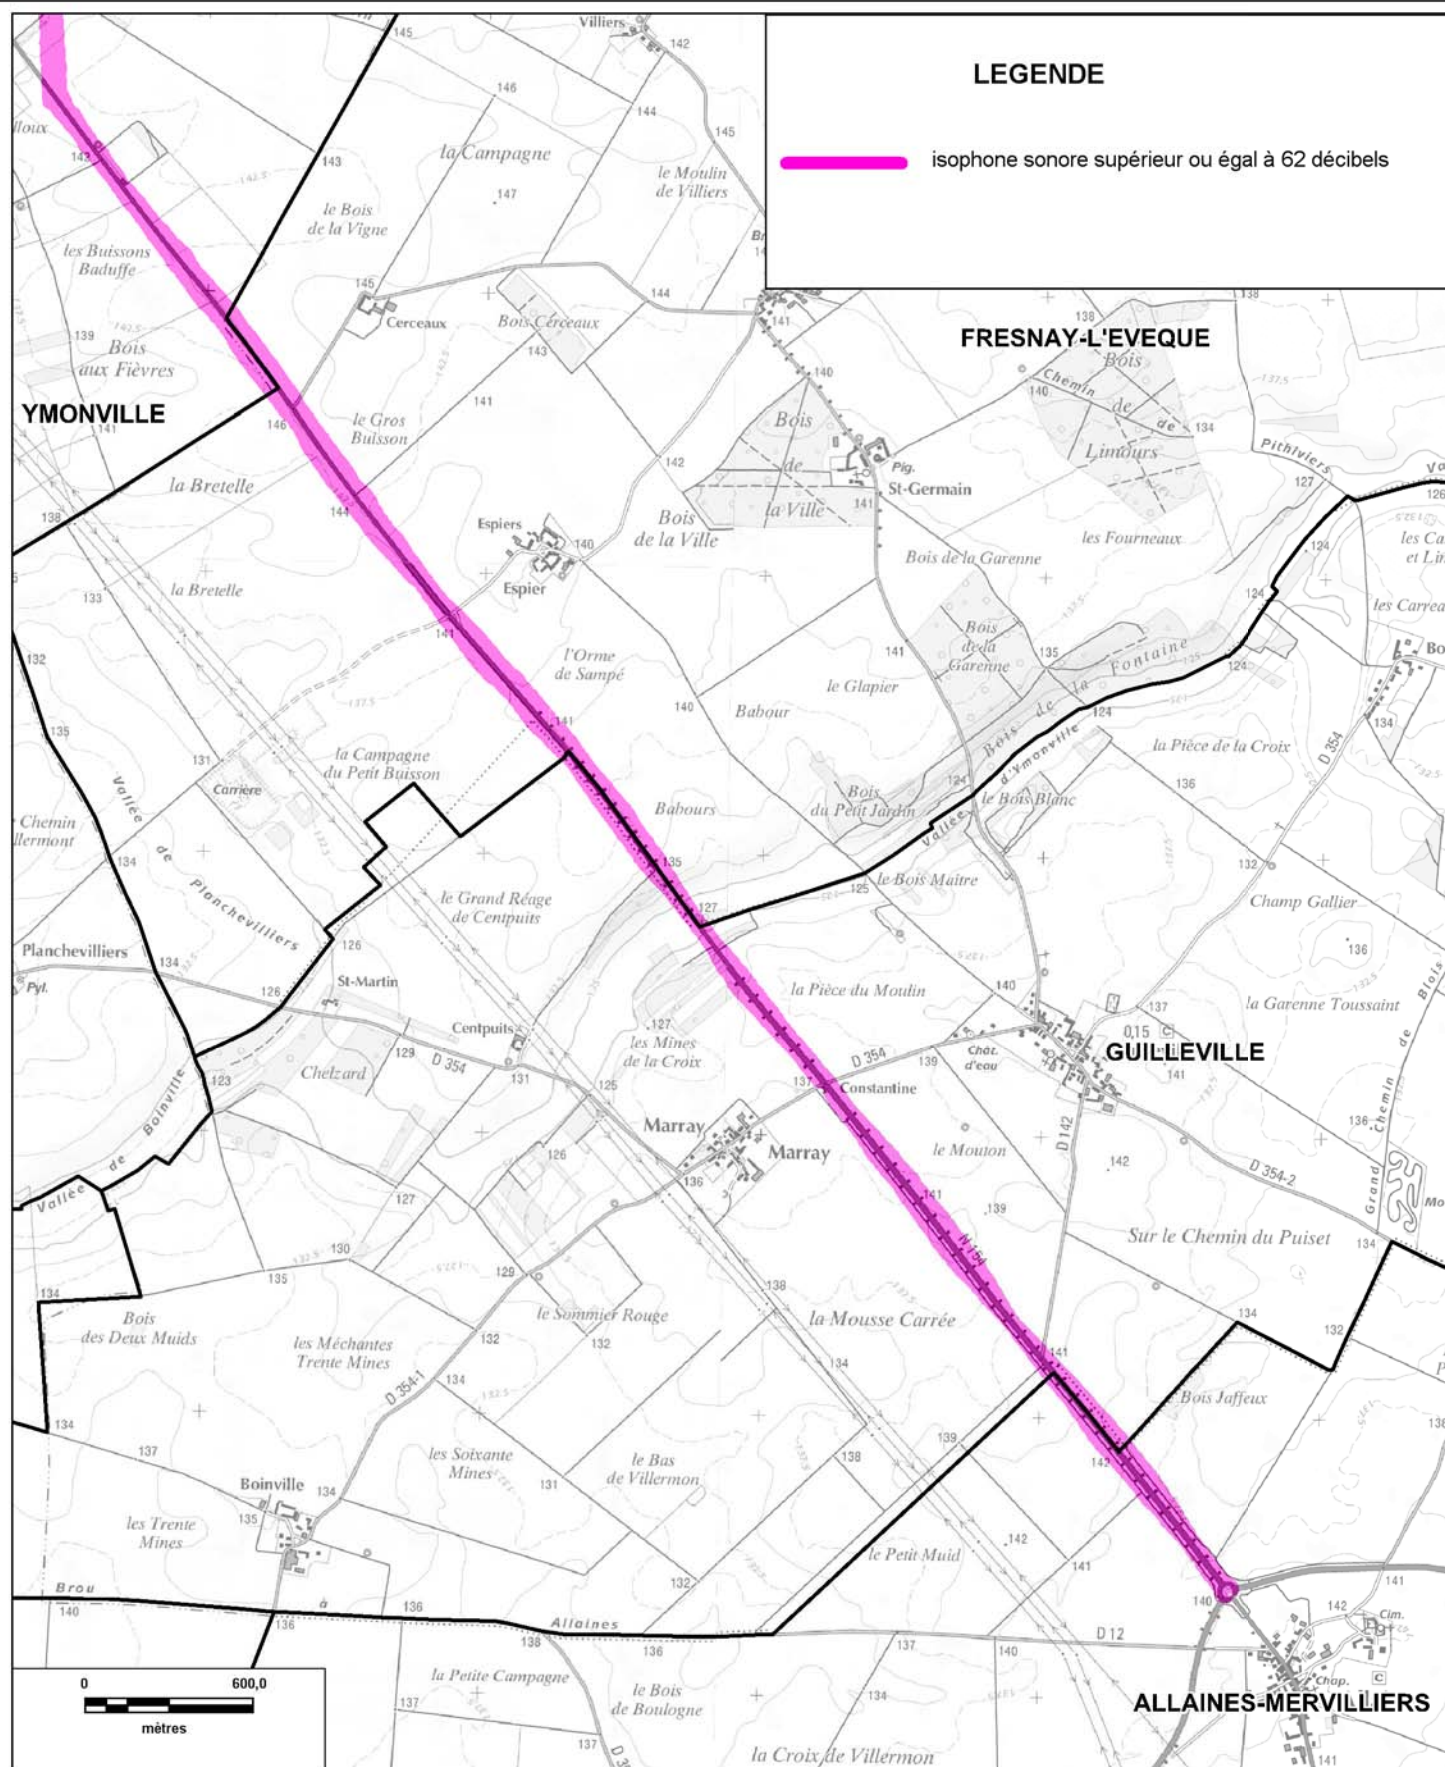

CARTE STRATEGIQUE DITE " C DE NUIT " D'EURE-ET-LOIR

ISOPHONE supérieur ou égal à 62 décibels de le RN154 (planche 1/13)

Date : version 2012

CARTE STRATEGIQUE DITE " C DE NUIT " D'EURE-ET-LOIR

ISOPHONE supérieur ou égal à 62 décibels de le RN154 (planche 2/13)