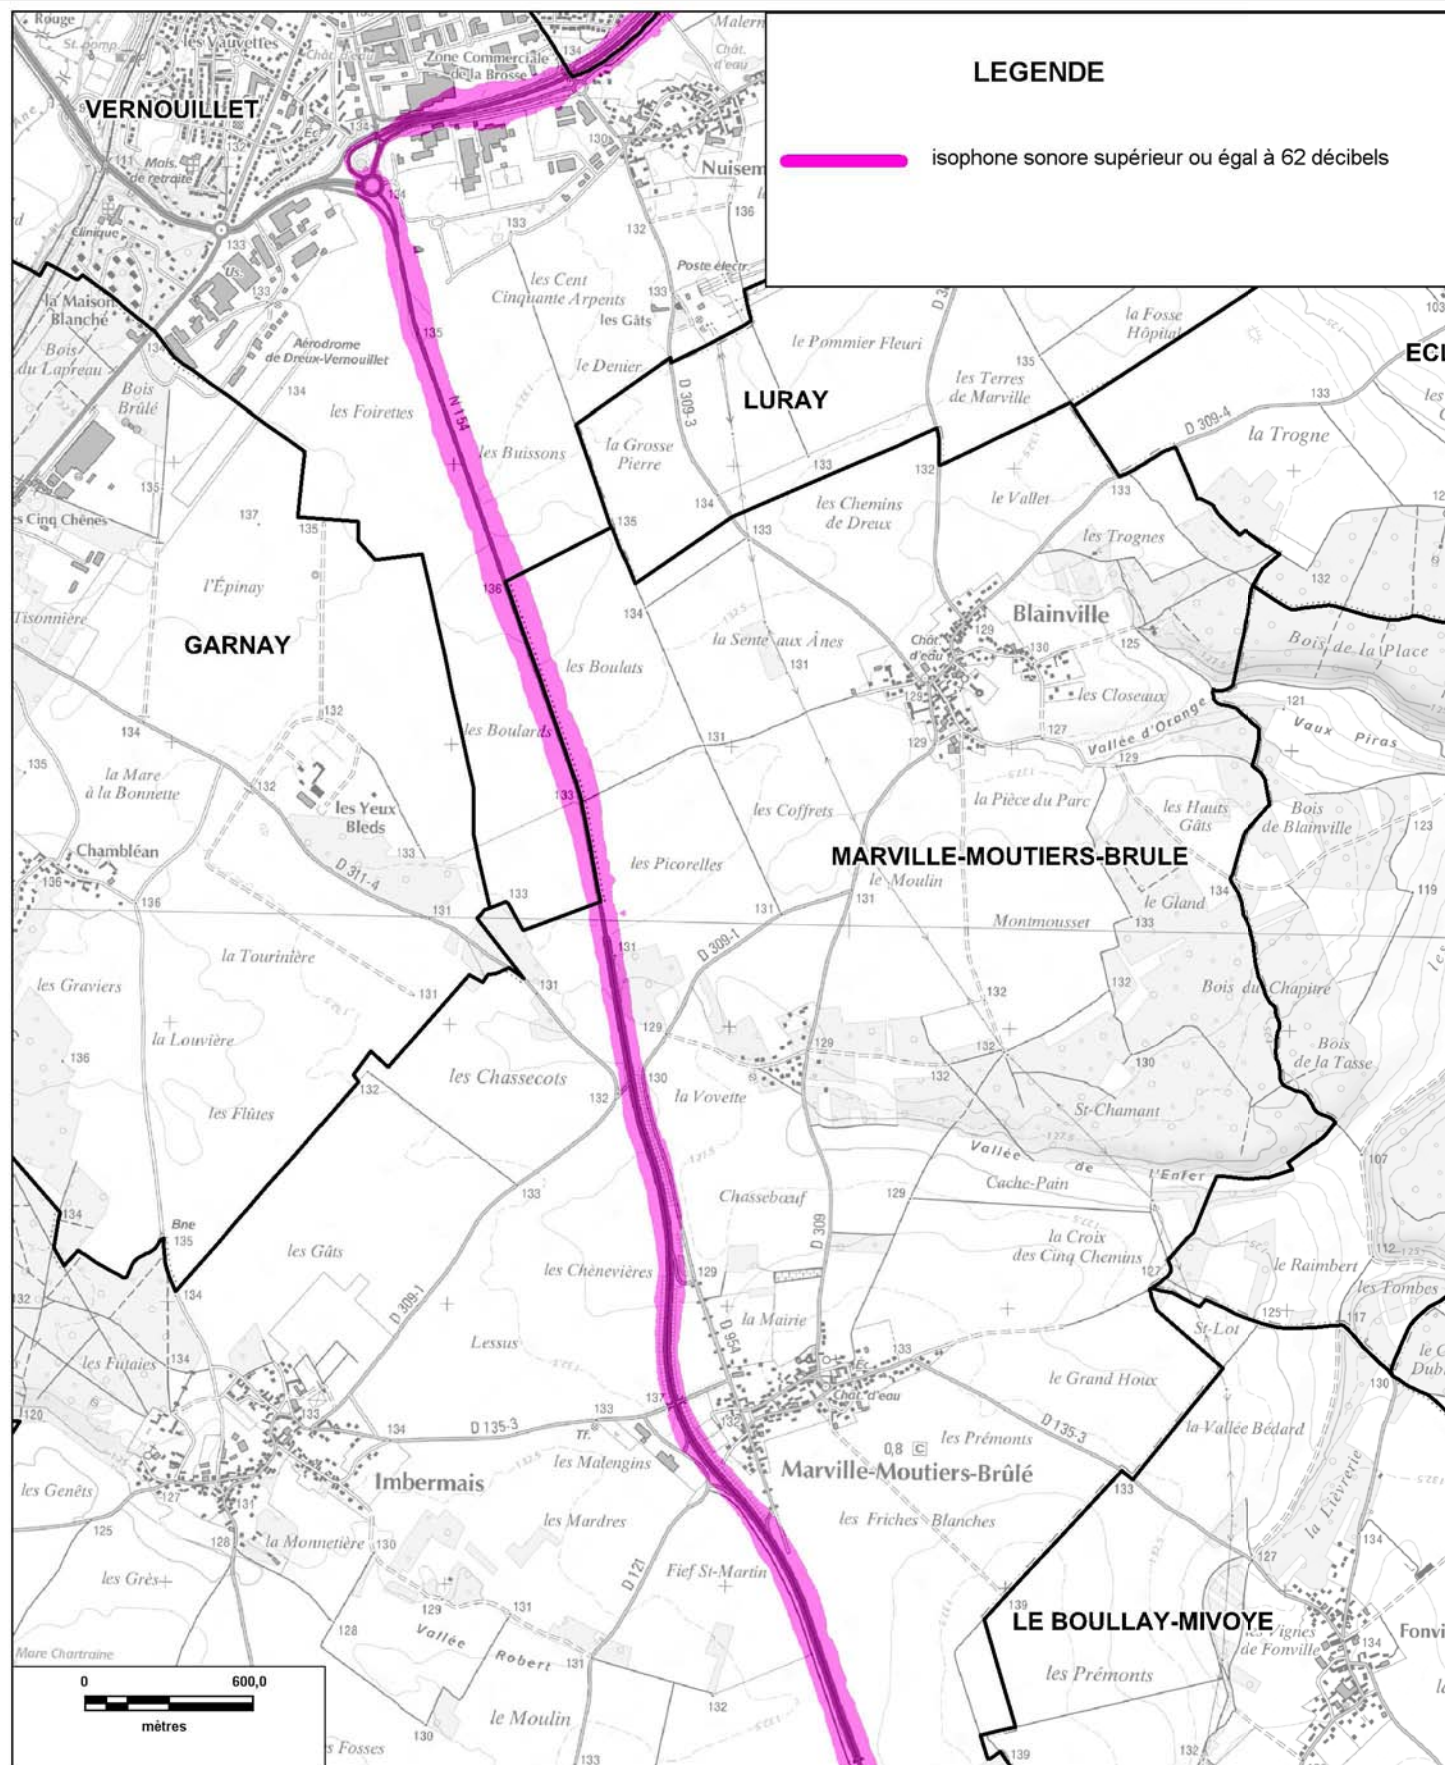

CARTE STRATEGIQUE DITE " C DE NUIT " D'EURE-ET-LOIR

ISOPHONE supérieur ou égal à 62 décibels de le RN154 (planche 12/13)

Date : version 2012

DDT 28

17 Place de la République

CS 40517

28 008 CHARTRES Cedex

Tél : 02 37 20 40 60 Fax : 02 37 36 37 03

Cartographie issue du Scan25®

© IGN - Paris - 2006

Protocole MEDAD-IGN-MAP du 24/07/2007

reproduction interdite

Sources des données : CETE Normandie Centre

Nom du fichier : RN_154_Carte_C_nuit_planche12.wor