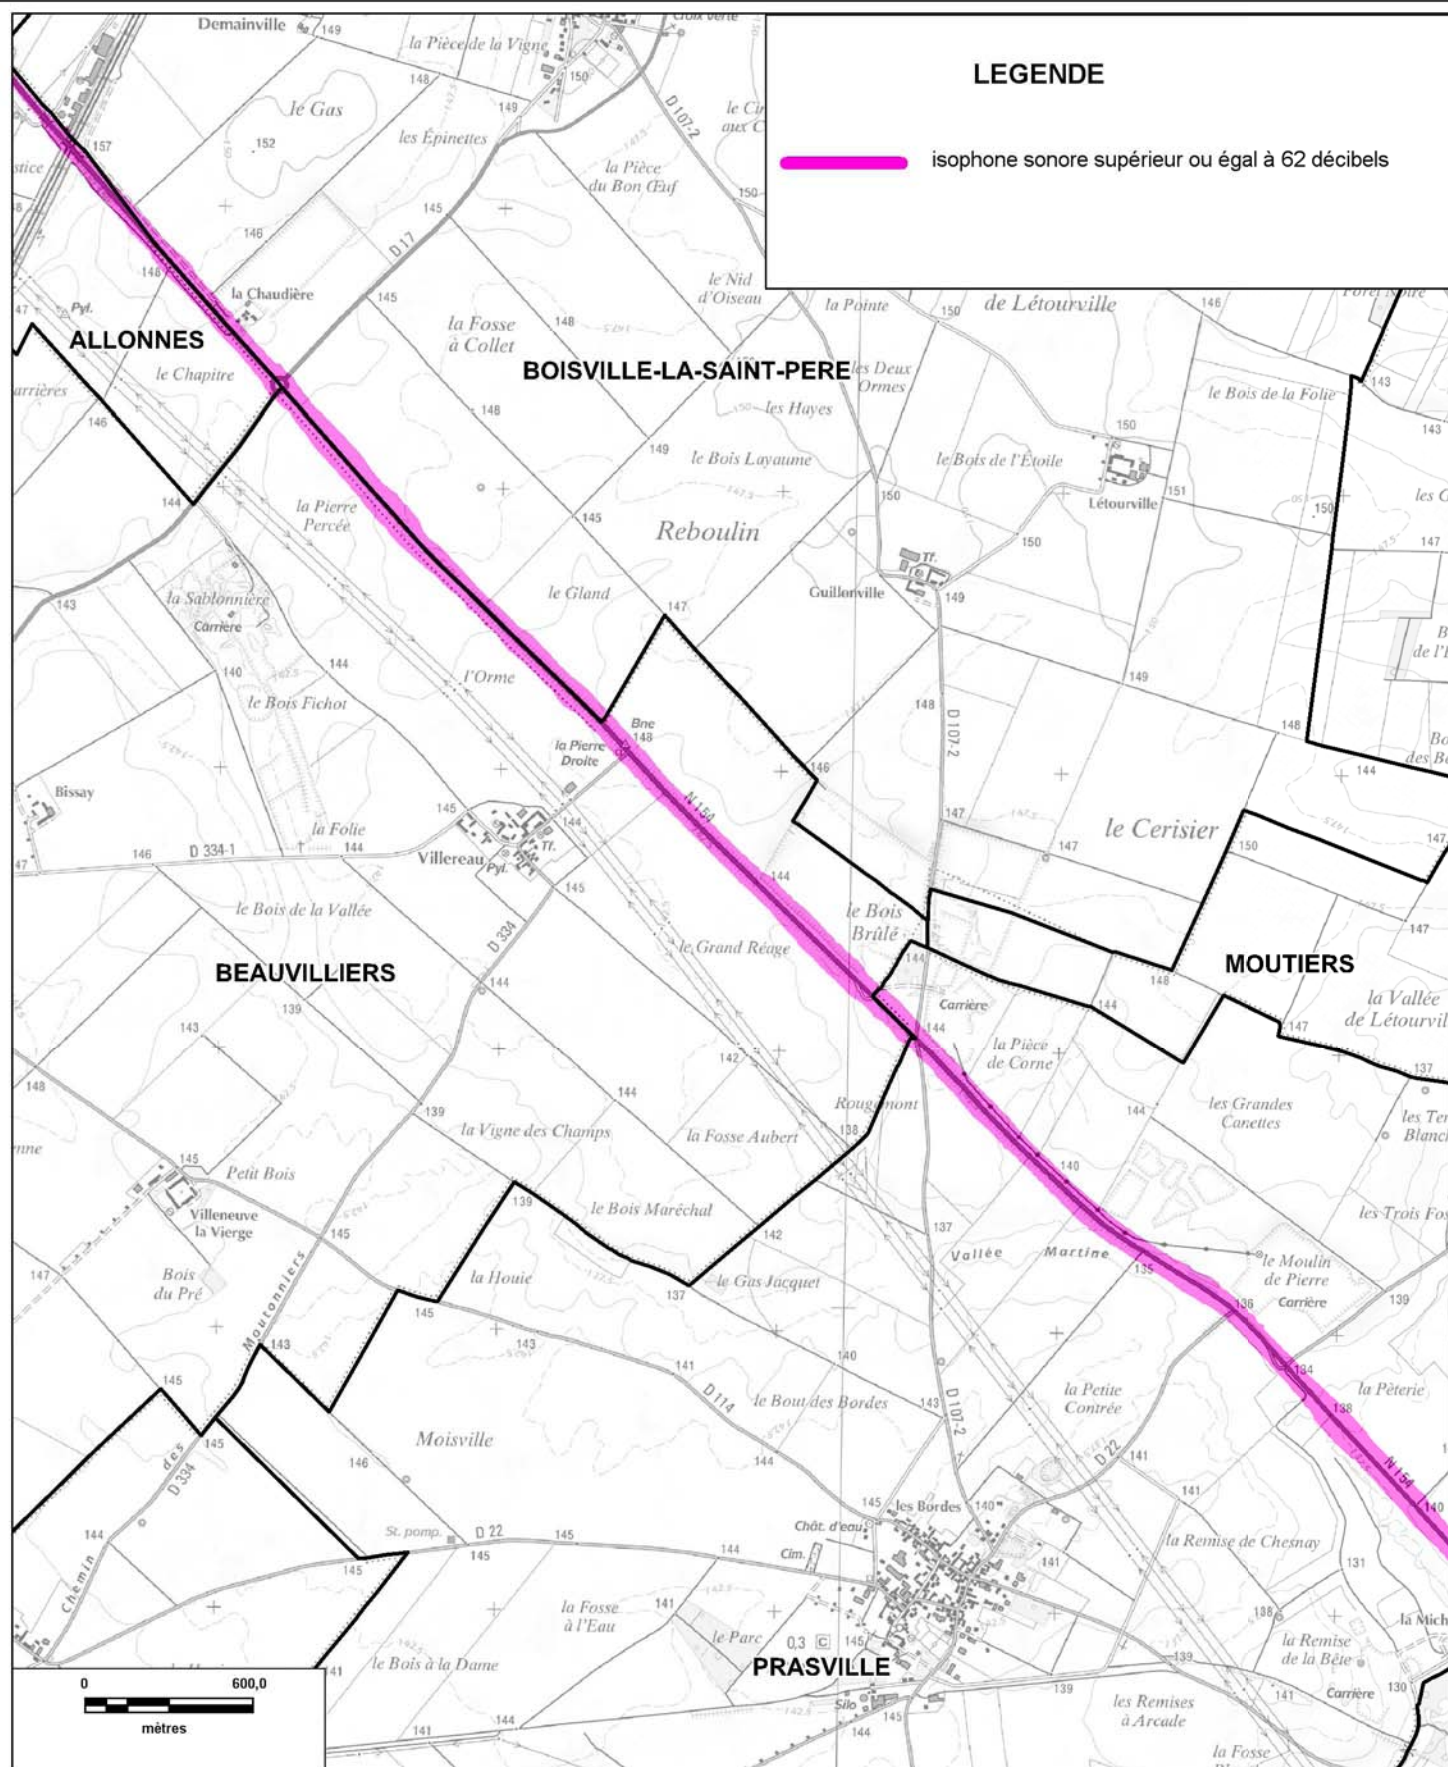

CARTE STRATEGIQUE DITE " C DE NUIT " D'EURE-ET-LOIR

ISOPHONE supérieur ou égal à 62 décibels de le RN154 (planche 3/13)

Date : version 2012

DDT 28

17 Place de la République

CS 40517

28 008 CHARTRES Cedex

Tél : 02 37 20 40 60 Fax : 02 37 36 37 03

Cartographie issue du Scan25®

© IGN - Paris - 2006

Protocole MEDAD-IGN-MAP du 24/07/2007

reproduction interdite

Sources des données : CETE Normandie Centre

Nom du fichier : RN_154_Carte_C_nuit_planche3.wor