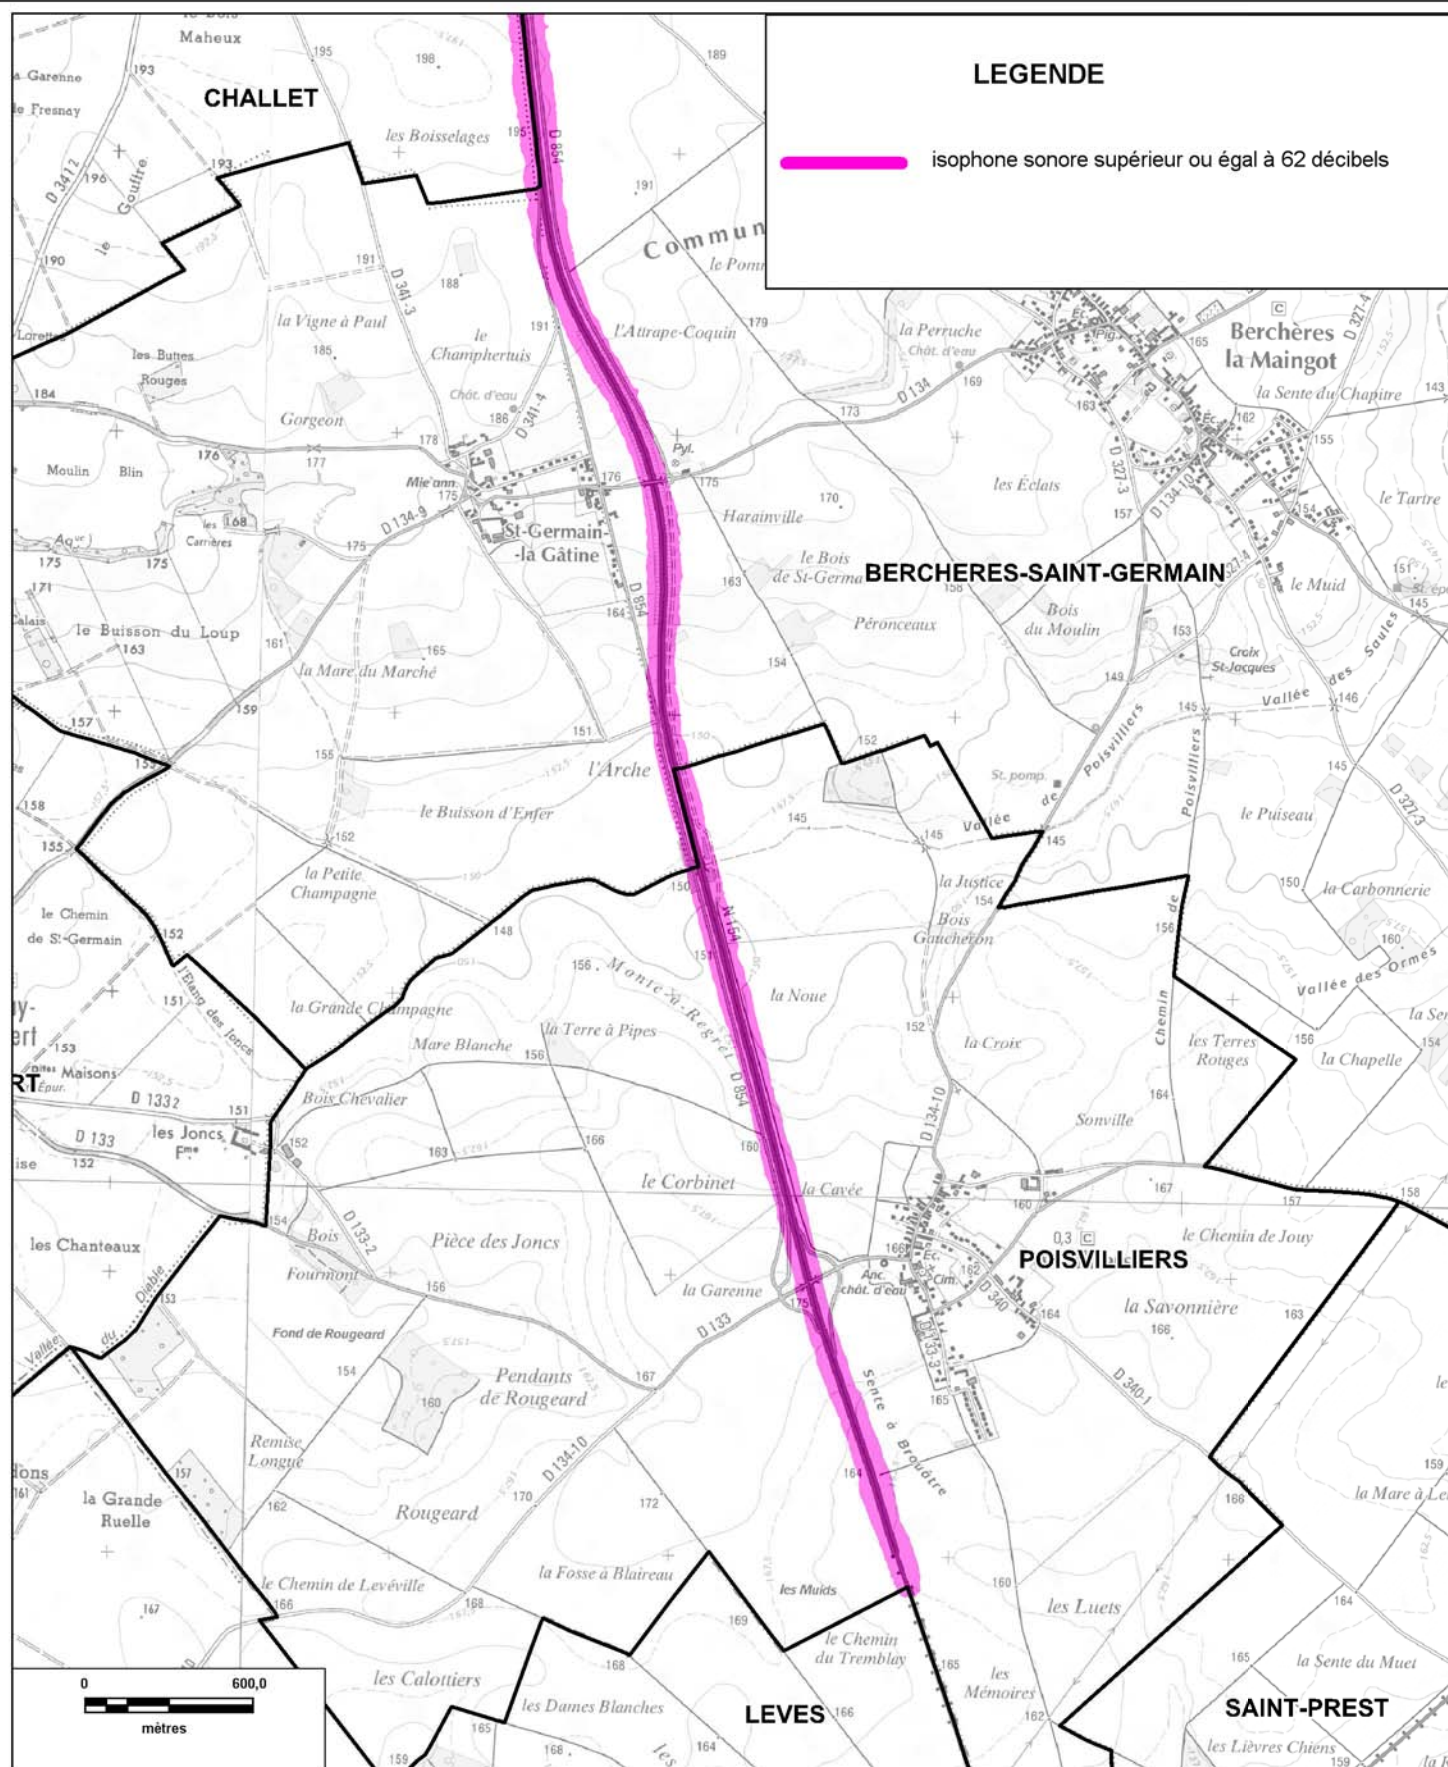

CARTE STRATEGIQUE DITE " C DE NUIT " D'EURE-ET-LOIR

ISOPHONE supérieur ou égal à 62 décibels de le RN154 (planche 8/13)

Date : version 2012

DDT 28

17 Place de la République

CS 40517

28 008 CHARTRES Cedex

Tél : 02 37 20 40 60 Fax : 02 37 36 37 03

Cartographie issue du Scan25®

© IGN - Paris - 2006

Protocole MEDAD-IGN-MAP du 24/07/2007

reproduction interdite

Sources des données : CETE Normandie Centre

Nom du fichier : RN_154_Carte_C_nuit_planche8.wor