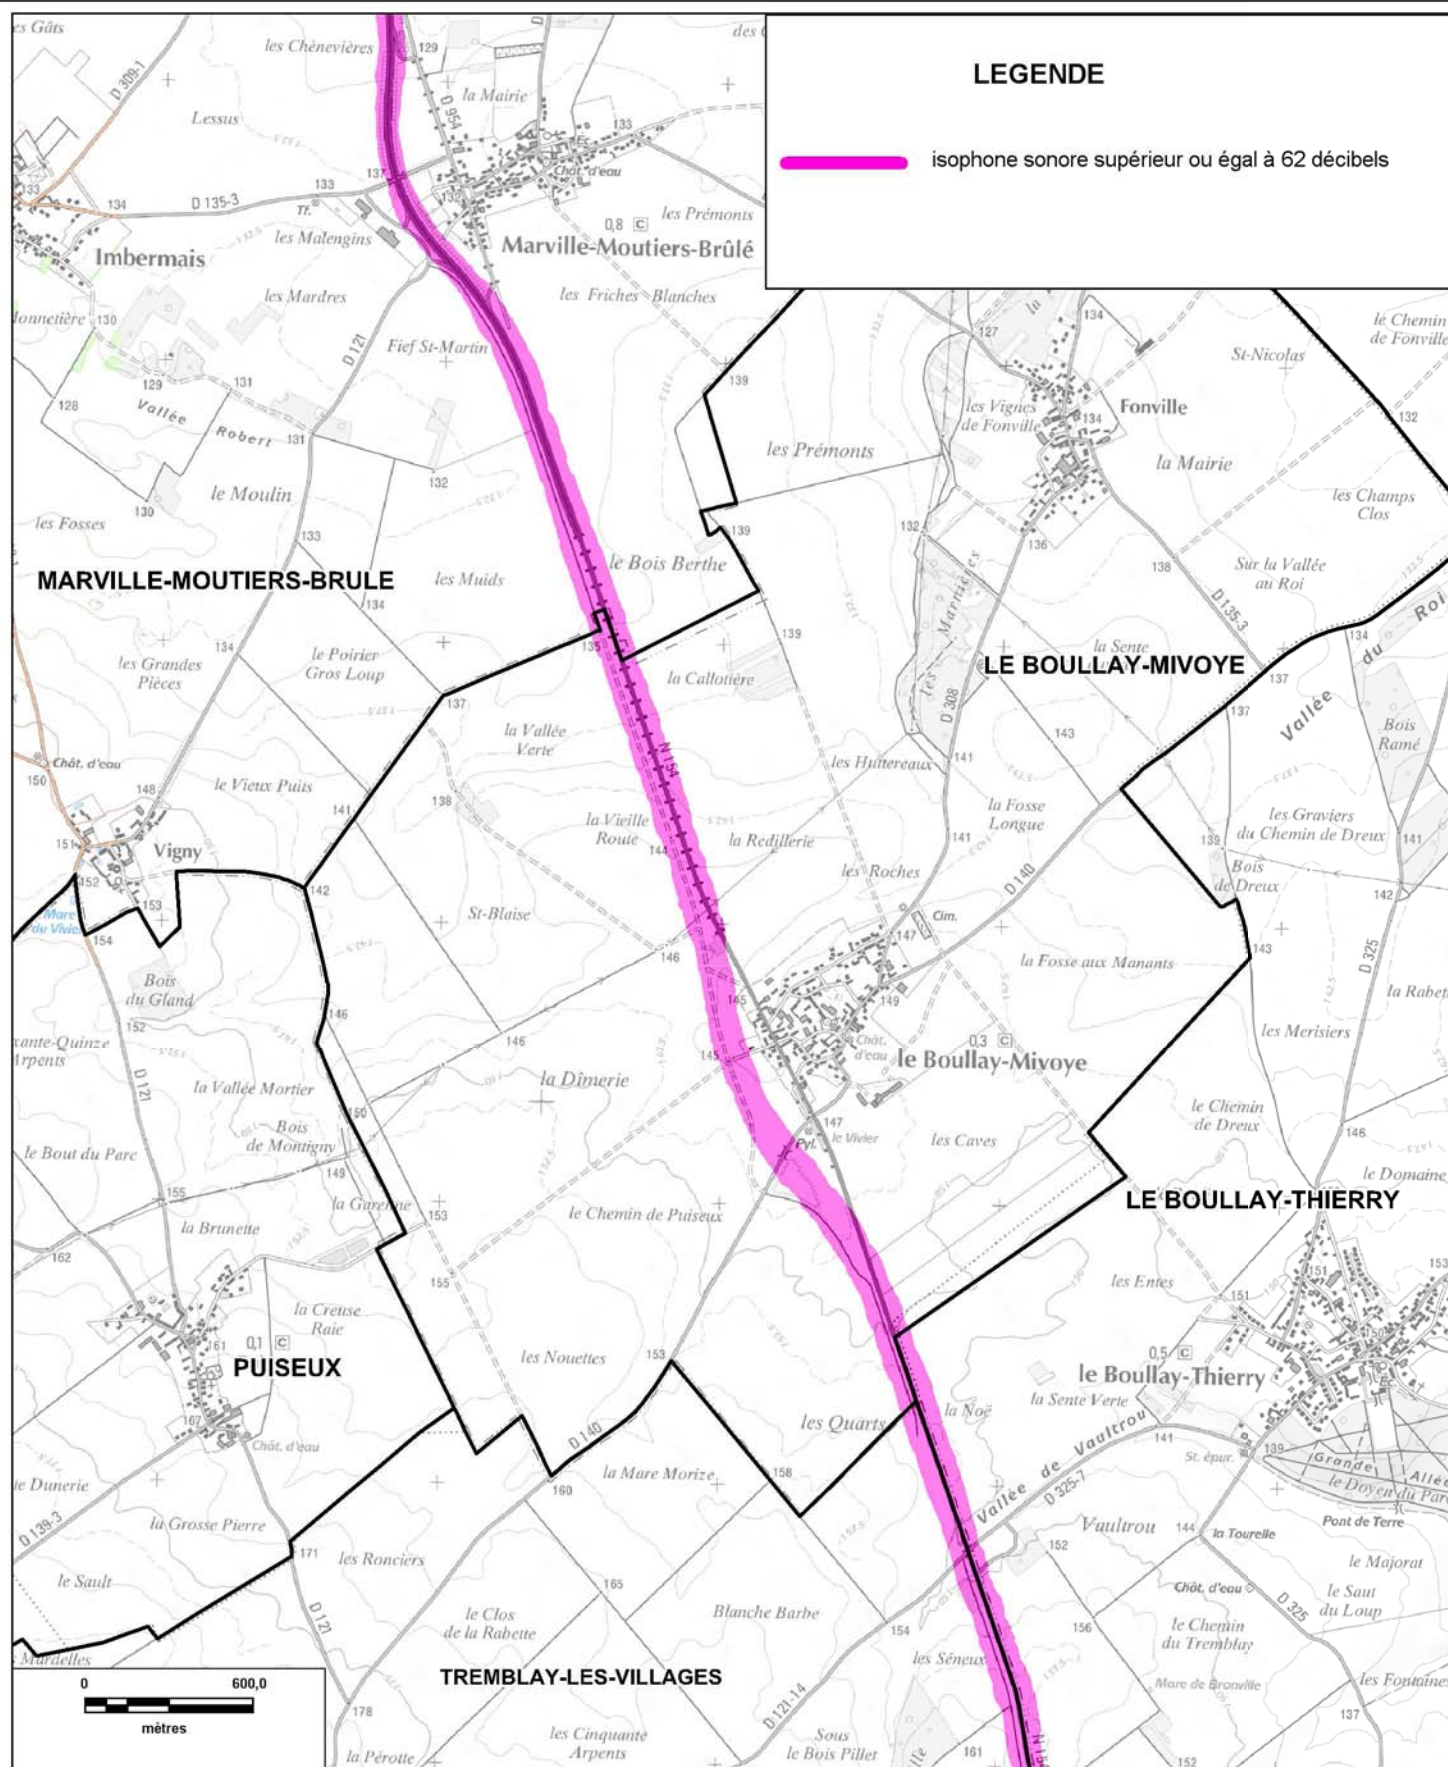

CARTE STRATEGIQUE DITE " C DE NUIT " D'EURE-ET-LOIR

ISOPHONE supérieur ou égal à 62 décibels de le RN154 (planche 11/13)

Date : version 2012

DDT 28

17 Place de la République

CS 40517

28 008 CHARTRES Cedex

Tél : 02 37 20 40 60 Fax : 02 37 36 37 03

Cartographie issue du Scan25®

© IGN - Paris - 2006

Protocole MEDAD-IGN-MAP du 24/07/2007

reproduction interdite

Sources des données : CETE Normandie Centre

Nom du fichier : RN_154_Carte_C_nuit_planche11.wor