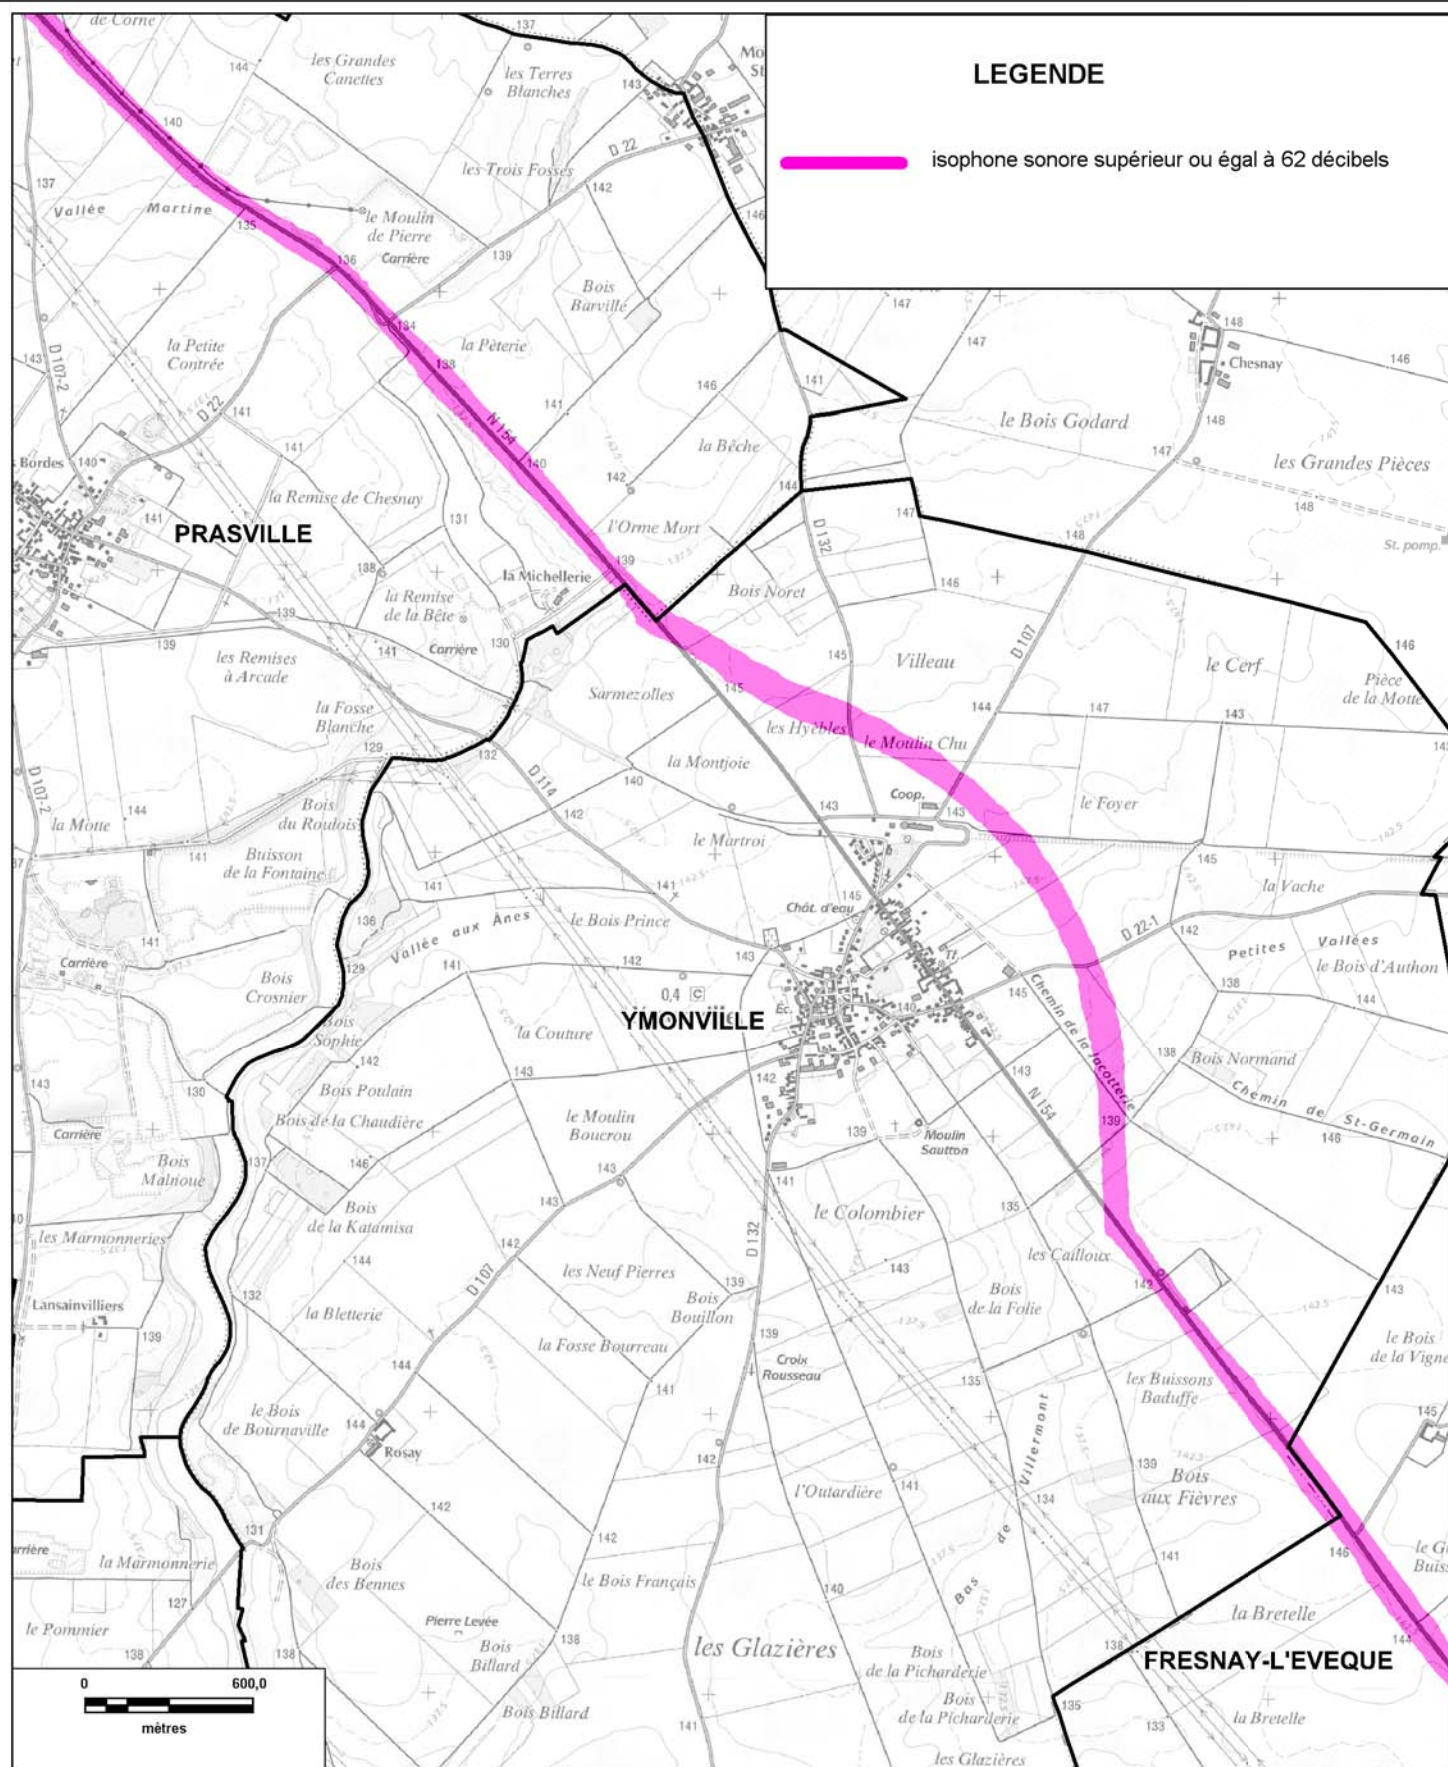

CARTE STRATEGIQUE DITE " C DE NUIT " D'EURE-ET-LOIR

ISOPHONE supérieur ou égal à 62 décibels de le RN154 (planche 2/13)

Date : version 2012

DDT 28

17 Place de la République

CS 40517

28 008 CHARTRES Cedex

Tél : 02 37 20 40 60 Fax : 02 37 36 37 03

Cartographie issue du Scan25®

© IGN - Paris - 2006

Protocole MEDAD-IGN-MAP du 24/07/2007

reproduction interdite

Sources des données : CETE Normandie Centre

Nom du fichier : RN_154_Carte_C_nuit_planche2.wor